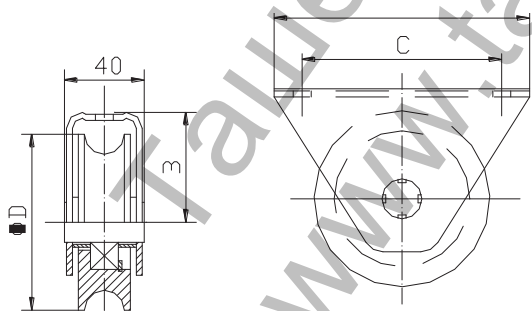

**Ролка Estebro® за плъзгачи се врати с горен капак ф 120x16 мм, стоманена, завинтване, U-16**

Cod	Dimens.	A	B	C	ØD			Peso Max. Kg
421	80x16	116	45	87	78	12	10,00	655
429	90x16	122	50	90	88	9	9,50	655
430	100x16	127	55	99	98	8	10,40	655
431	120x16	140	65	113	118	6	12,05	655
432	150x16	160	80	130	147	2	6,30	655

**Family:** Sliding door fittings

**Material:** 11SMn30 steel, box of DD11 steel

**Finish:** Zinc-plated

**Maximum weight supported by the bearing\*:** 655 kg

**Description:** Wheel with box and 6204 2RS bearing. It is installed in the sliding doors to let their displacement over the guide. The installation consists in screwing the box to the door's base with two M.8 screws.

**\*In perfect conditions of installation, usage and maintenance.**

Продукт: [Ролка Estebro® за плъзгаци се врати с горен капак ф 120x16 мм, стоманена, завинтване, U-16](#)

Категория: [Плъзгаци се врати](#)